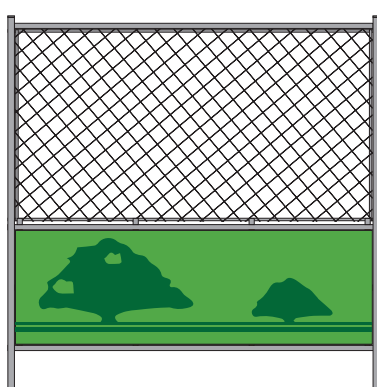

REVERSIBLE GUARD FENCE リバーシブルガードフェンス

新技術情報提供システム

NETIS 登録番号

KT-220017

表面

定番のトラ模様

裏面

イメージアップに最適
樹木模様

一台で両面の絵柄が異なるので、現場状況に合わせて、
選んでお使いいただけます。

ドブメッキ

仕様

サイズ：1800×1800

ドブメッキ

LEOレオ産業株式会社
LEO COMPANY LIMITED.

卸売専門の安全保安専門業者～北海道から九州まで販売網、網羅中～

本社 / 幕張営業所