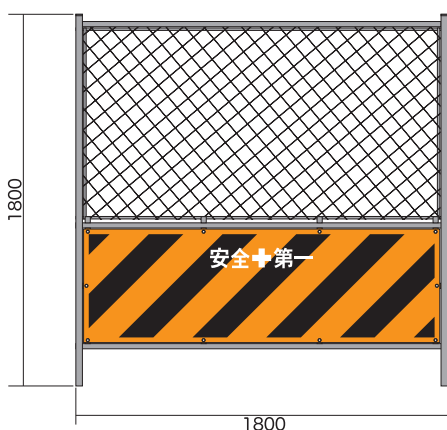

REVERSIBLE GUARD FENCE リバーシブルガードフェンス

新技術情報提供システム

NETIS 登録番号

KT-220017

表面

定番のトラ模様

裏面

イメージアップに最適
樹木模様

一台で両面の絵柄が異なるので、現場状況に合わせて、
選んでお使いいただけます。

ドブメッキ

仕様

サイズ：1800×1800

ドブメッキ

LEOレオ産業株式会社
LEO COMPANY LIMITED.

卸売専門の安全保安専門業者～北海道から九州まで販売網、網羅中～

本社 / 幕張営業所